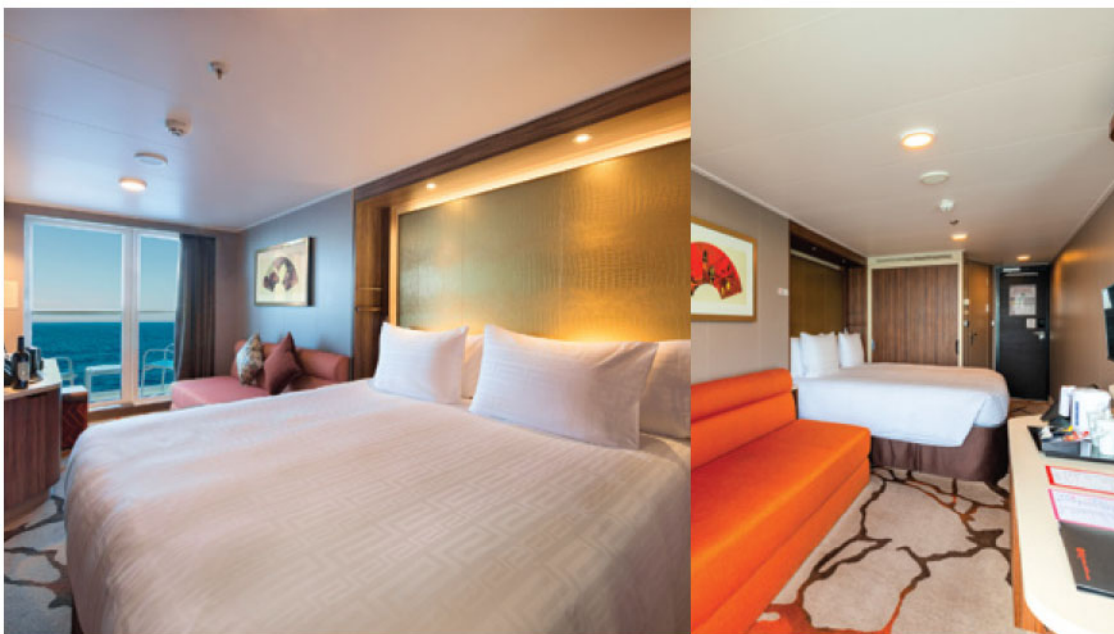

便利

各场所与设施都在毗邻的范围内,无论到哪都非常方便。

舒适

设备齐全的客房,旨在确保每名乘客都得到极致的放松与享受。

奢华

特别以“船中船”概念设计的“皇宫”,为乘客提供全天候的欧式管家服务。

美食

邮轮上有超过35种食物与饮料的选择,肯定让您的味蕾得到满足。

品牌推广

邮轮有充足且全面的空间让您展示公司标志,从数码荧幕到团体菜单,助您达到全方位的品牌推广。

私人岸上游览

和您的团队一起到亚洲著名的旅游景点,展开令人兴奋的岸上游览活动。

包场

包下我们的其中一艘邮轮,解锁客制化与专属感的新境界,打造无可媲美的团队活动体验。

奢华新定义

“皇宫”是我们在【云顶梦号】和【名胜世界壹号】上，以“船中船”为概念设计的奢华套房，专为追求顶尖亚洲款待服务的生活的品味家所设计。

THE PALACE

专属特权

- 1 24小时管家礼宾服务
- 2 优先登船
- 3 在特色餐厅享用免费餐点
- 4 全程免费无线网络连接
- 5 欢乐时光饮料

舒适惬意
客房系列选项(云顶梦号)

房型	房间数量	最大面积(平方米)	可容纳人数
皇宫庭苑别墅	2	224	6
皇宫行政套房	6	56-115	4-6
皇宫高级豪华套房	20	41-61	4
皇宫豪华套房	20	41	4
皇宫套房	94	37	4
豪华露台客房	230	22-28	3-4
露台客房	816	20	3-4
海景客房	84	16-35	2
内侧客房	402	13-15	2-4
房间总数	1674		